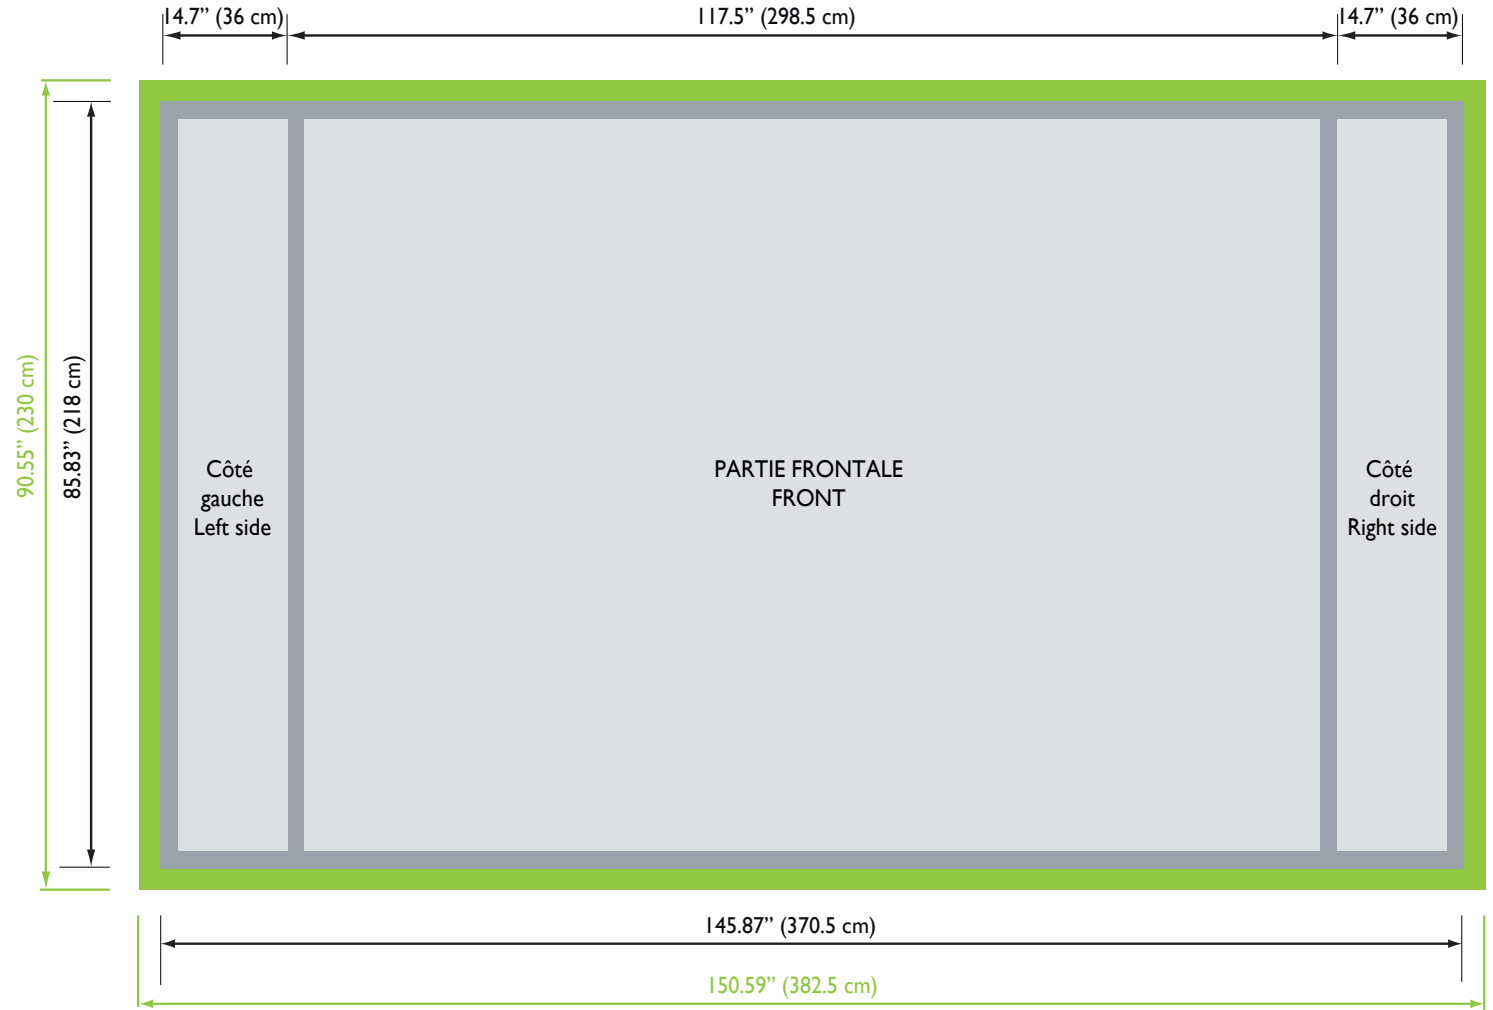

Virage droit / Virage straight. 3x4

Ref : 0706-13CAN

- Surface Visible : 370.5 cm x 218 cm
- Ne pas mettre de texte, ni de logo dans cette partie de la surface visible (Cette zone pourrait ne pas apparaître)
- Fond perdu pour façonnage : 382.5 x 230 cm
Ne pas mettre de repères indiquant la position du fond perdu

N.B.: Nos formats usuels sont .eps et .pdf haute résolution. Pensez à vectoriser les polices.

- Visible Area : 145.87" x 85.83"
- Do not put any text or logo in this part of the visible area. (This zone might not appear in final product)
- Bleed necessary for cutting & finishing : 150.59" x 90.55"
Please do not put additional marks on your art file indicating the bleed area.