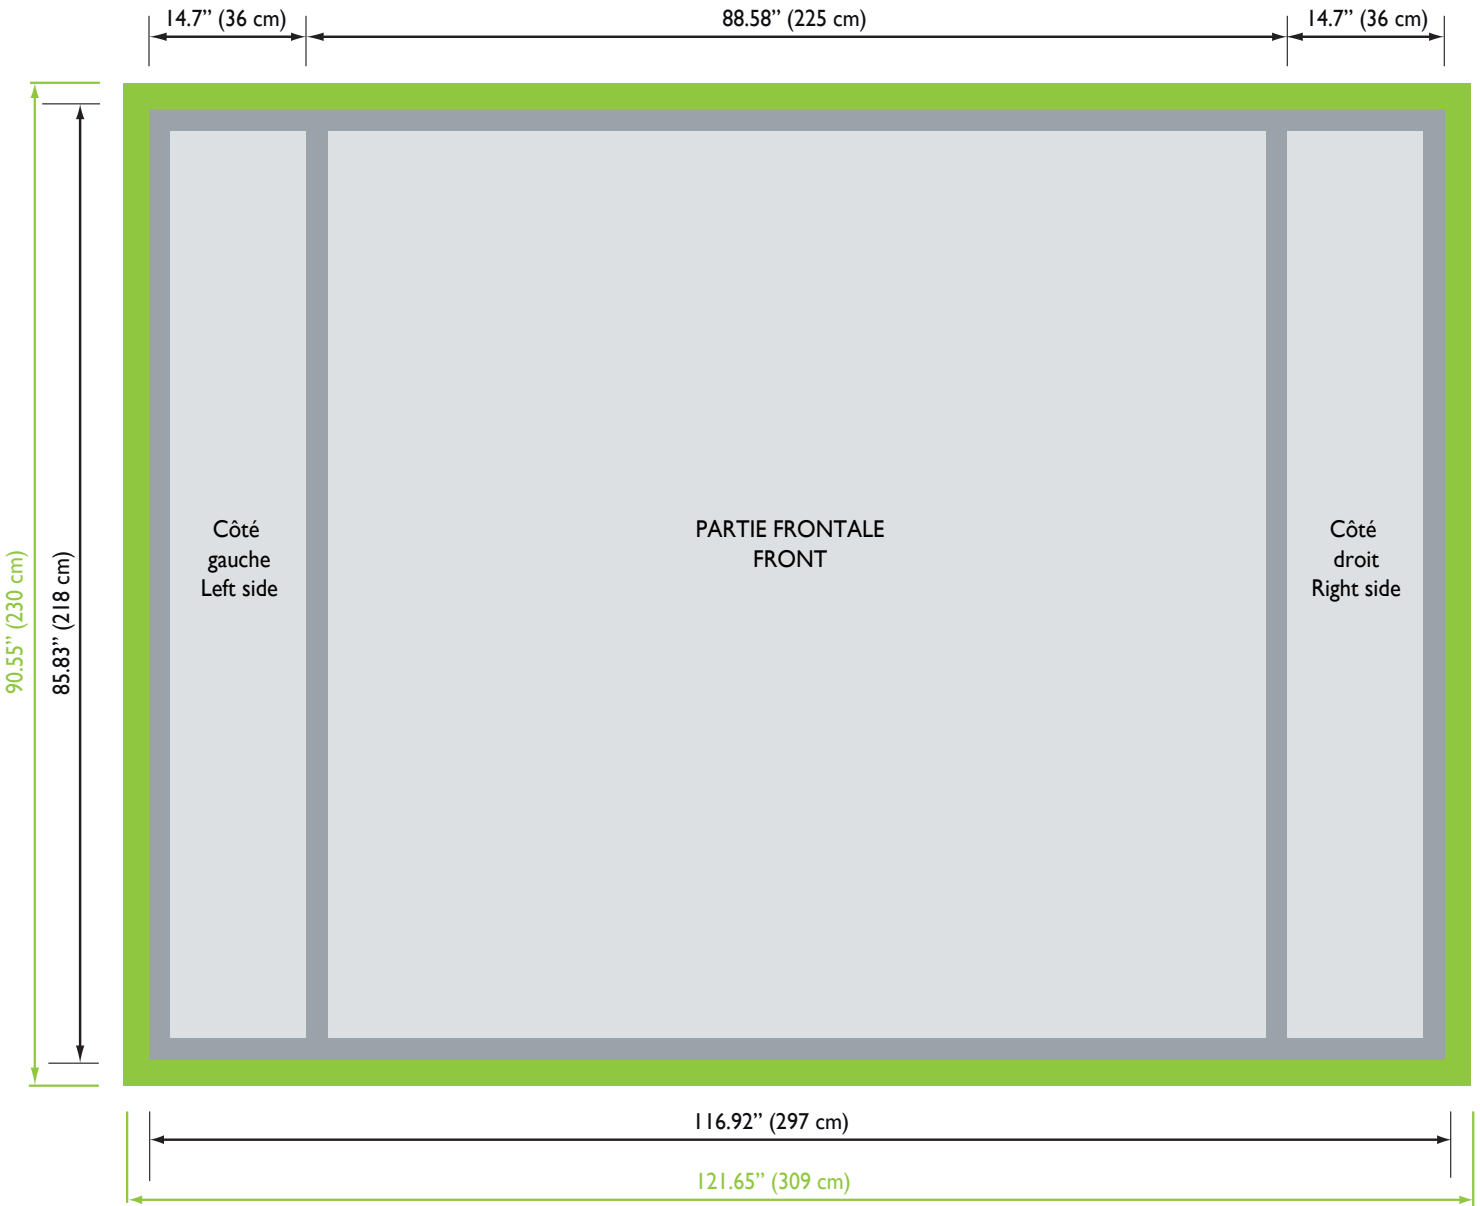

Virage droit / Virage straight. 3x3

Ref : 0806-13CAN

- Surface Visible : 297 cm x 218 cm
- Ne pas mettre de texte, ni de logo dans cette partie de la surface visible (Cette zone pourrait ne pas apparaître)
- Fond perdu pour façonnage : 309 x 230 cm
Ne pas mettre de repères indiquant la position du fond perdu

N.B.: Nos formats usuels sont .eps et .pdf haute résolution. Pensez à vectoriser les polices.

- Visible Area : 116.92" x 85.83"
- Do not put any text or logo in this part of the visible area. (This zone might not appear in final product)
- Bleed necessary for cutting & finishing : 121.65" x 90.55"
Please do not put additional marks on your art file indicating the bleed area.