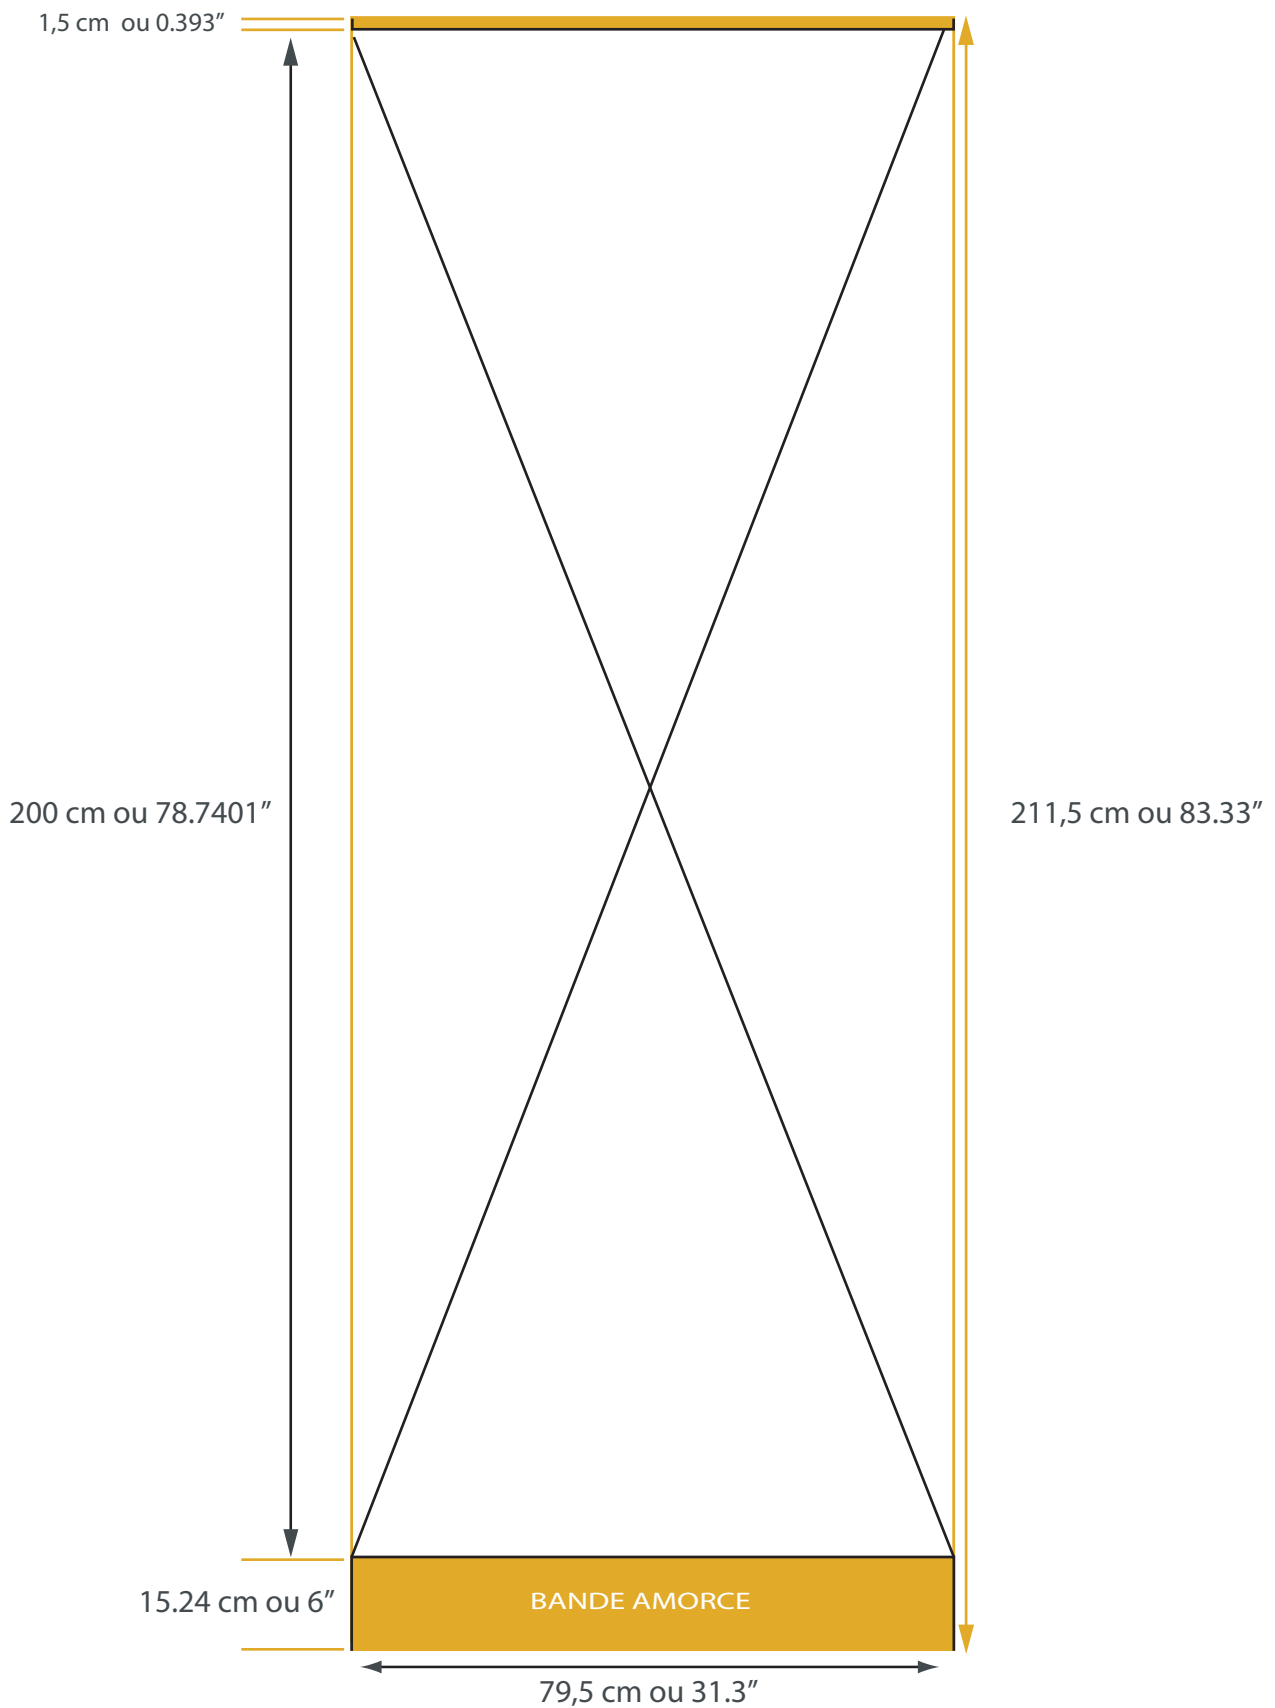

L'ÉCONO

— Taille de coupe 79,5x211,5 cm
Cut size

— Taille finale 79,5x200 cm
Final size

Emplacement visuel
Image